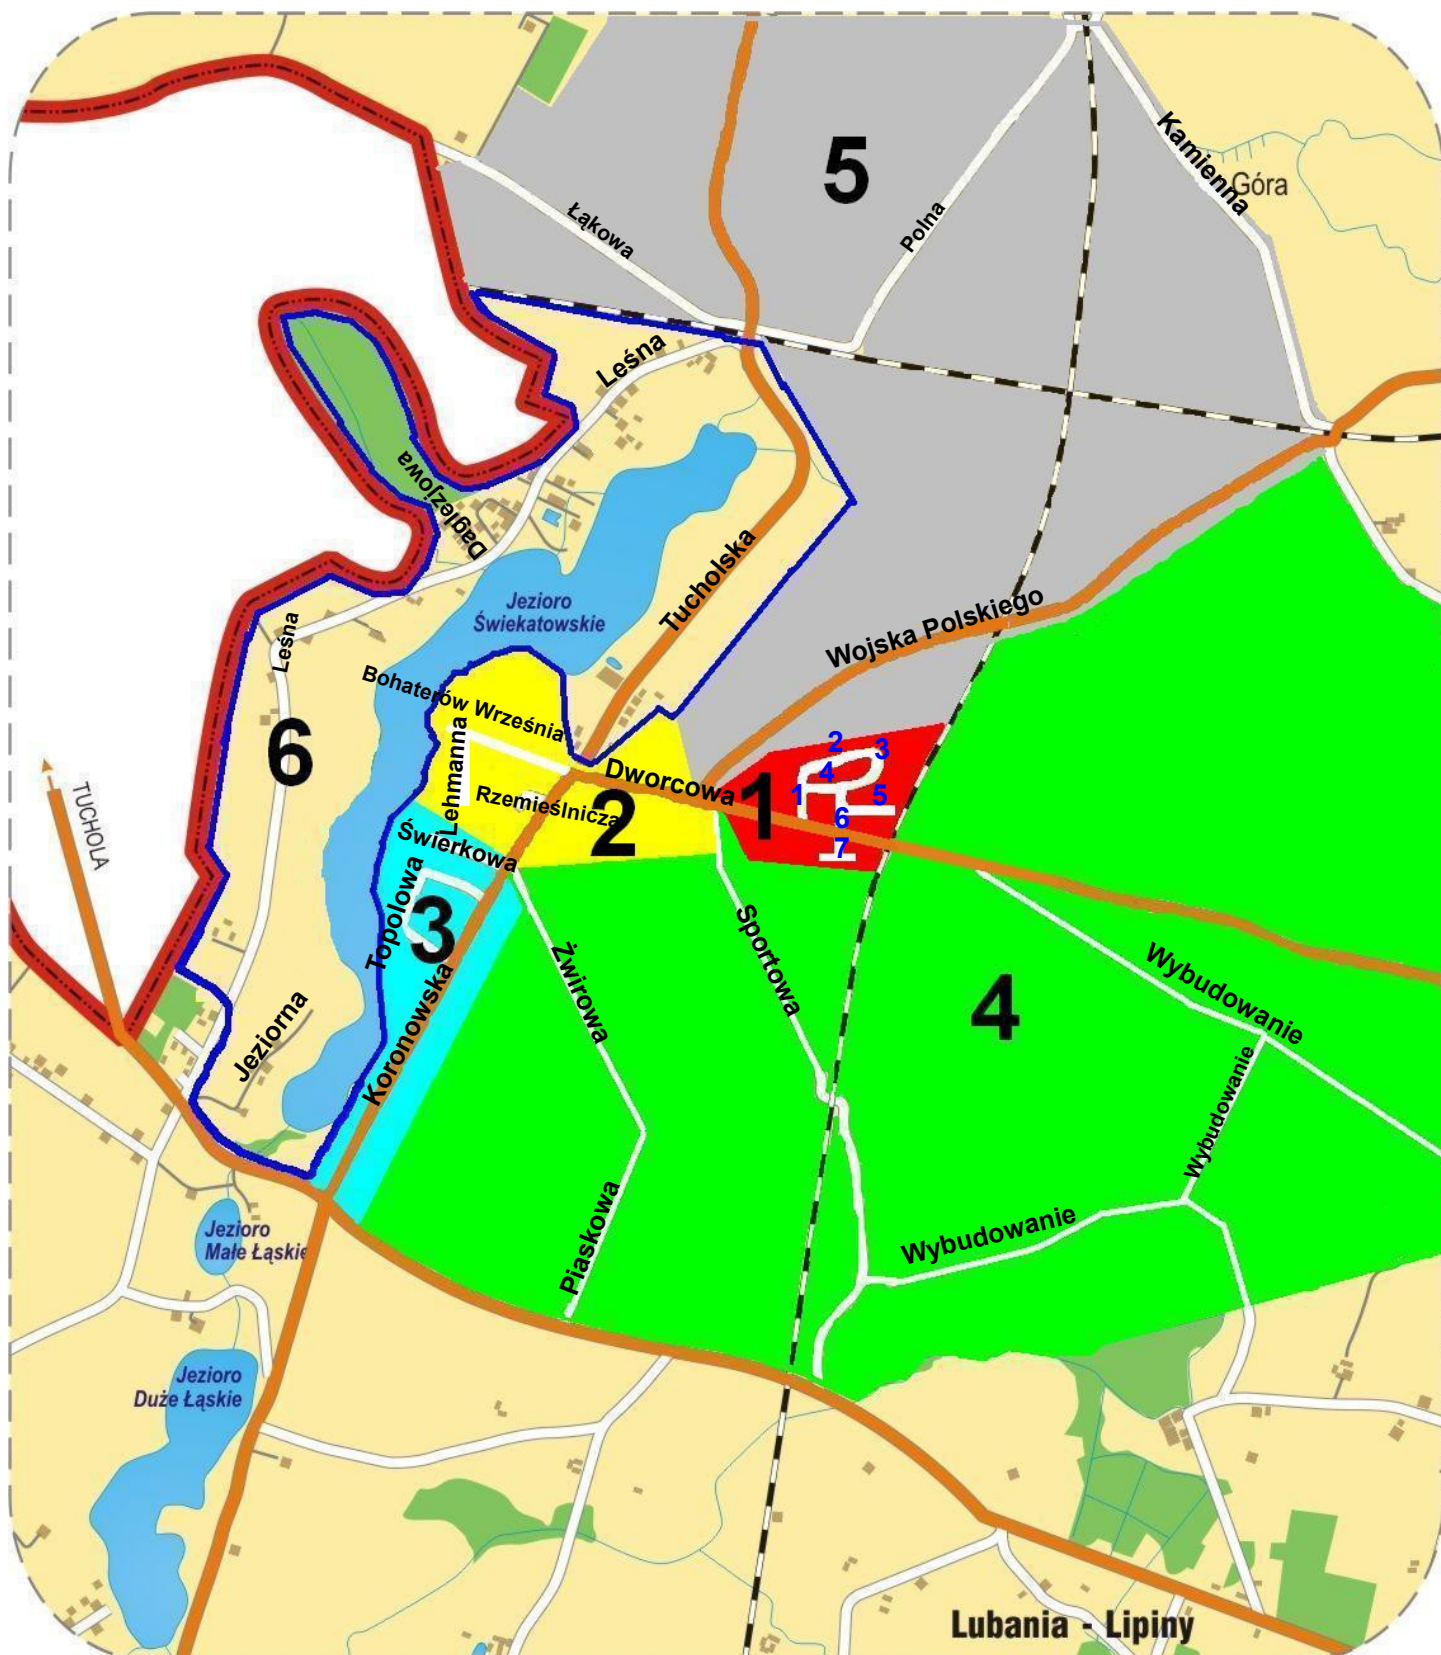

# Podział na Okręgi Wyborcze – Sołectwo Świekatowo

## Spis ulic:

- 1- ul. Barwna
- 2- ul. Tęczowa
- 3- ul. Księżycowa
- 4- ul. Słoneczna
- 5- ul. Promienna
- 6- ul. Jasna
- 7- ul. Ogrodowa